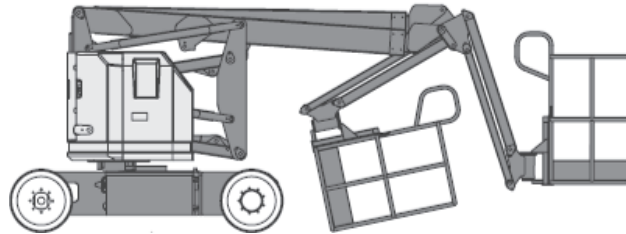

**GTB125-E (Genie Z-34/22N)**

**12,50m  
Arbeitshöhe**

**Ausstattung**

10,52 m Plattformhöhe

0,14 m Bodenfreiheit

**Technische Daten**

**GTB125-E**

Antriebsart	Elektro / Batterie
maximale Tragfähigkeit im Korb	227 kg
maximale seitliche Reichweite bei 227 kg	6,78 m
bei xxx kg	xxxxxx
Knickpunkthöhe	4,65 m
Maschinenabmessungen (LxBxH)	5,72m x 1,47m x 2,00m
Transportabmessungen (LxBxH)	4,19m x 1,47m x 2,26m
Korbabmessungen (LxB)	1,42 m x 0,76 m
Eigengewicht	5.171 kg
Steigfähigkeit	35 %
Drehwagenüberhang	0,0 m
Bereifungsart	Vollgummi - markierungsarm