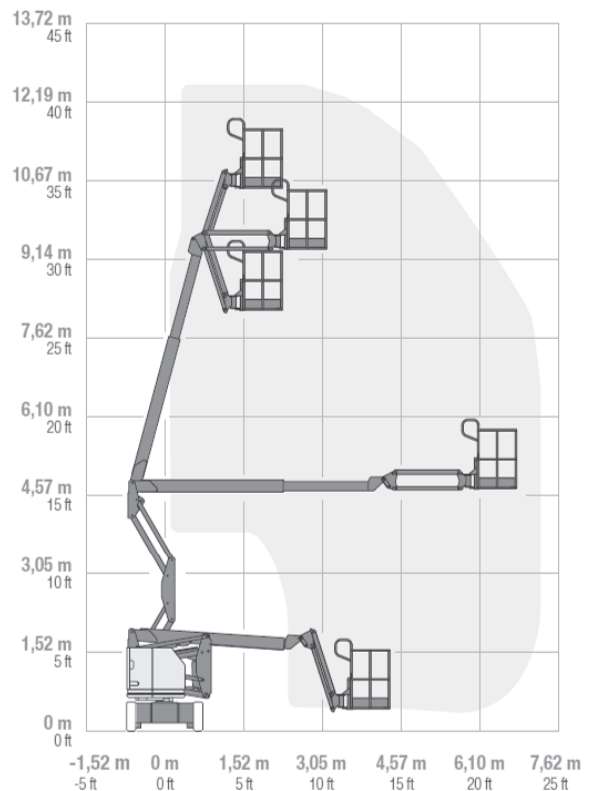

**GTB125-E (Genie Z-34/22N)**

**12,50m  
Arbeitshöhe**

**Ausstattung**

10,52 m Plattformhöhe

0,14 m Bodenfreiheit

**Technische Daten**

**GTB125-E**

Antriebsart	Elektro / Batterie
maximale Tragfähigkeit im Korb	227 kg
maximale seitliche Reichweite bei 227 kg	6,78 m
bei xxx kg	xxxxxx
Knickpunkthöhe	4,65 m
Maschinenabmessungen (LxBxH)	5,72m x 1,47m x 2,00m
Transportabmessungen (LxBxH)	4,19m x 1,47m x 2,26m
Korbabmessungen (LxB)	1,42 m x 0,76 m
Eigengewicht	5.171 kg
Steigfähigkeit	35 %
Drehwagenüberhang	0,0 m
Bereifungsart	Vollgummi - markierungsarm