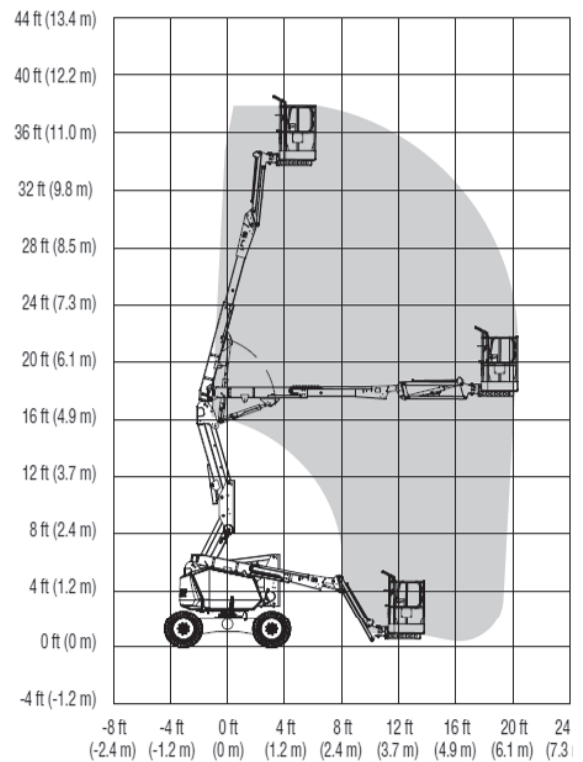

**GTB123-Hybrid (JLG H340AJ)**

**Ausstattung**

- 10,33 m Plattformhöhe
- 0,24 m Bodenfreiheit
- Allradantrieb 4x4
- HYBRID-Antrieb
- markierungsarme Geländereifen

**Technische Daten**

**GTB123-Hybr.**

Antriebsart	Hybrid / Allrad 4x4
maximale Tragfähigkeit im Korb	230 kg
maximale seitliche Reichweite bei 230 kg	6,70 m
bei xxx kg	xxxxxx
Knickpunkthöhe	5,17 m
Maschinenabmessungen (LxBxH)	5,52m x 1,93m x 2,00m
Transportabmessungen (LxBxH)	5,52m x 1,93m x 2,00m
Korbabmessungen (LxB)	1,52m x 0,76m
Eigengewicht	4.660 kg
Steigfähigkeit	45 %
Drehwagenüberhang	0,05 m
Bereifungsart	ausgeschäumte Geländereifen