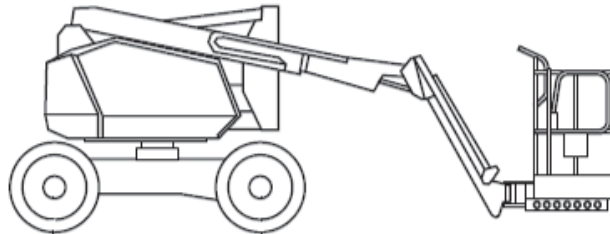

**GTB123-Hybrid (JLG H340AJ)**

**Ausstattung**

- 10,33 m Plattformhöhe
- 0,24 m Bodenfreiheit
- Allradantrieb 4x4
- HYBRID-Antrieb
- markierungsarme Geländereifen

**Technische Daten**

**GTB123-Hybr.**

Antriebsart	Hybrid / Allrad 4x4
maximale Tragfähigkeit im Korb	230 kg
maximale seitliche Reichweite bei 230 kg	6,70 m
bei xxx kg	xxxxxx
Knickpunkthöhe	5,17 m
Maschinenabmessungen (LxBxH)	5,52m x 1,93m x 2,00m
Transportabmessungen (LxBxH)	5,52m x 1,93m x 2,00m
Korbabmessungen (LxB)	1,52m x 0,76m
Eigengewicht	4.660 kg
Steigfähigkeit	45 %
Drehwagenüberhang	0,05 m
Bereifungsart	ausgeschäumte Geländereifen