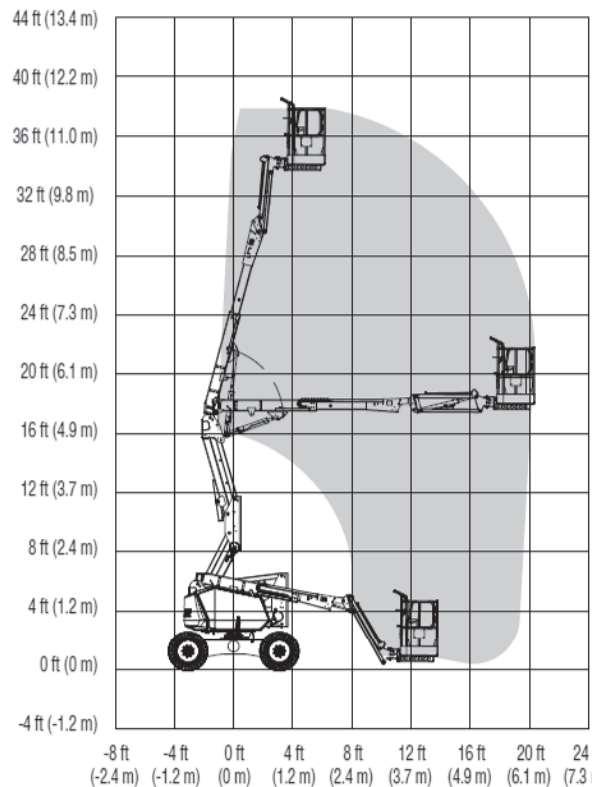

GTB123-D (JLG 340AJ)

**12,30m
Arbeitshöhe**

Ausstattung

- 10,33 m Plattformhöhe
- 0,24 m Bodenfreiheit
- Allradantrieb 4x4

Technische Daten

GTB123-D

Antriebsart	Diesel / Allrad 4x4
maximale Tragfähigkeit im Korb	227 kg
maximale seitliche Reichweite bei 227 kg	6,70 m
bei xxx kg	xxxxxx
Knickpunkthöhe	5,17 m
Maschinenabmessungen (LxBxH)	5,52m x 1,93m x 2,00m
Transportabmessungen (LxBxH)	5,52m x 1,93m x 2,00m
Korbabmessungen (LxB)	1,52m x 0,76m
Eigengewicht	4.400 kg
Steigfähigkeit	45 %
Drehwagenüberhang	0,05 m
Bereifungsart	ausgeschäumte Geländereifen