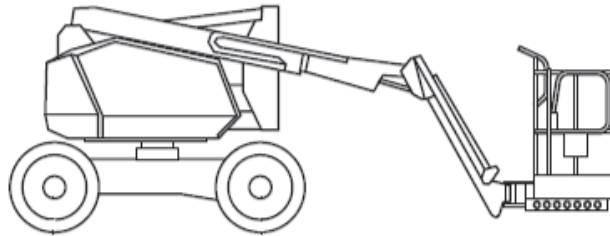

GTB123-D (JLG 340AJ)

**12,30m
Arbeitshöhe**

Ausstattung

- 10,33 m Plattformhöhe
- 0,24 m Bodenfreiheit
- Allradantrieb 4x4

Technische Daten

GTB123-D

Antriebsart	Diesel / Allrad 4x4
maximale Tragfähigkeit im Korb	227 kg
maximale seitliche Reichweite bei 227 kg	6,70 m
bei xxx kg	xxxxxx
Knickpunkthöhe	5,17 m
Maschinenabmessungen (LxBxH)	5,52m x 1,93m x 2,00m
Transportabmessungen (LxBxH)	5,52m x 1,93m x 2,00m
Korbabmessungen (LxB)	1,52m x 0,76m
Eigengewicht	4.400 kg
Steigfähigkeit	45 %
Drehwagenüberhang	0,05 m
Bereifungsart	ausgeschäumte Geländereifen