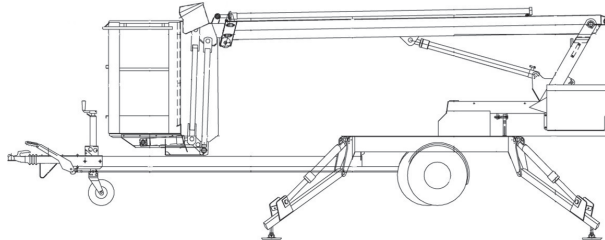

## AB119 (Omme MINI 12 EBJ)

**11,90m  
Arbeitshöhe**

### Ausstattung

- 9,90 m Plattformhöhe
- Fahr-/Radantrieb
- verstellbare Transportbreite (0,98m)
- beweglicher Korbarm