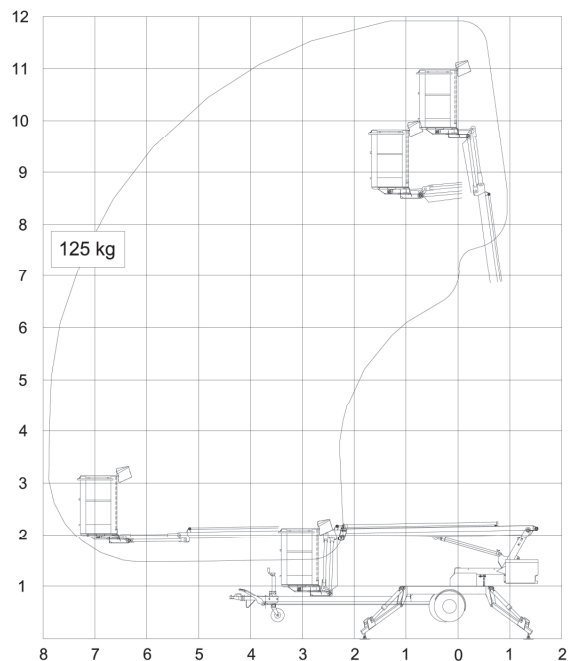

## AB119 (Omme MINI 12 EBJ)

**11,90m  
Arbeitshöhe**

### Ausstattung

- 9,90 m Plattformhöhe
- Fahr-/Radantrieb
- verstellbare Transportbreite (0,98m)
- beweglicher Korbarm

### Technische Daten

### AB119

Antriebsart	Batterie & 230V
maximale Tragfähigkeit im Korb	125 kg
maximale seitliche Reichweite bei 125 kg	7,85 m
bei xxx kg	xxxxxx
Knickpunkthöhe	xxxxxx
Transportabmessungen (LxBxH)	6,03m 1,50m x 1,95m
Abstützbreite beidseitig	3,60 m
Korbabmessung	0,85m x 0,70m
Zulässiges Gesamtgewicht	1.200 kg
Führerscheinklasse	BE (alt Kl. 3)